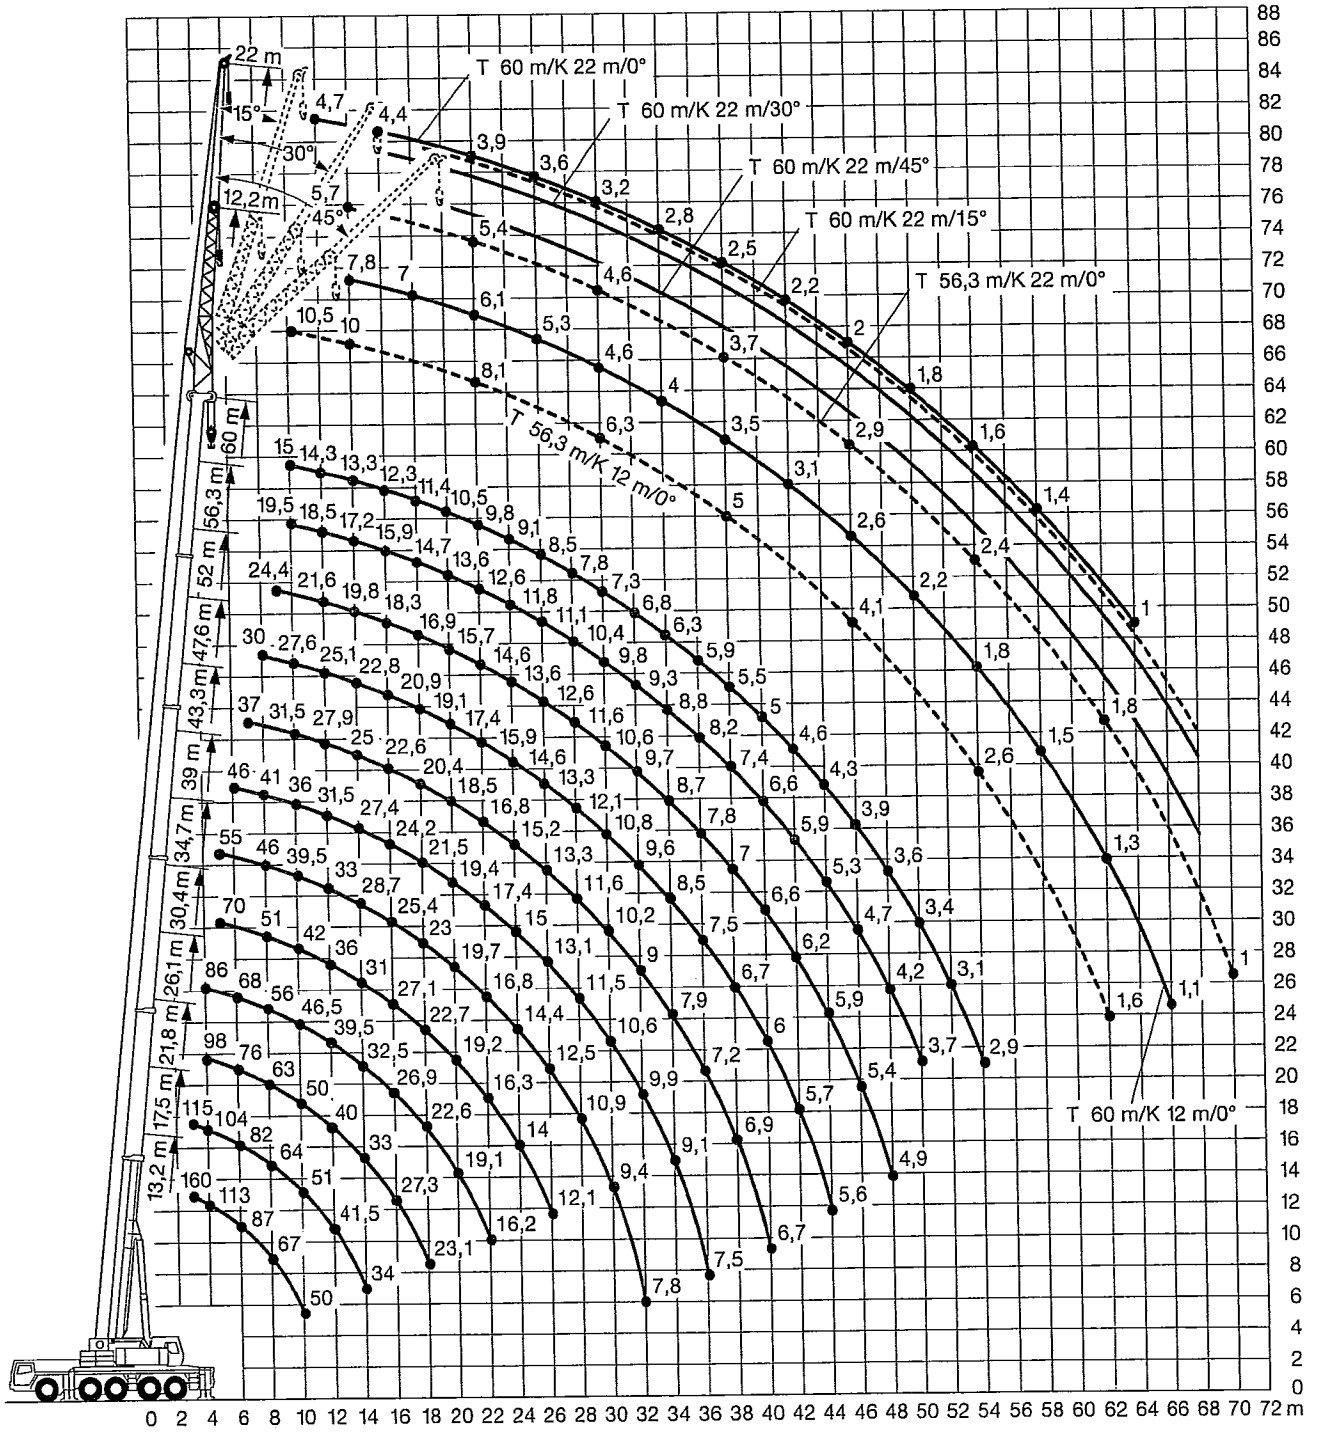

* abgeseckt / lowered

R_1 = Allradlenkung
All-wheel steering

13,2-60m

50t

8,85x8,3m

360°

75%

m	13,2*	13,2	17,5	21,8	26,1	30,4	34,7	39	43,3	47,6	52	56,3	60	m
3	160	130												3
3,5	124	122	115											3,5
4	113	112	104	98	86									4
4,5	103	103	96	89	81	70								4,5
5	97	96	91	84	77	67	55							5
6	87	83	82	76	68	62	53	46						6
7	77	73	73	70	61	56	49,5	43,5	37					7
8	67	65	64	63	56	51	46	41	35,5	30				8
9	59	57	57	56	51	46	42,5	38,5	33,5	28,9	24,4			9
10	50	50	51	50	46,5	42	39,5	36	31,5	27,6	23,5	19,5	15	10
12			41,5	40	39,5	36	33	31,5	27,9	25,1	21,6	18,5	14,3	12
14			34	33	32,5	31	28,7	27,4	25	22,8	19,8	17,2	13,3	14
16				27,3	26,9	27,1	25,4	24,2	22,6	20,9	18,3	15,9	12,3	16
18				23,1	22,6	22,7	23	21,5	20,4	19,1	16,9	14,7	11,4	18
20					19,1	19,2	19,7	19,4	18,5	17,4	15,7	13,6	10,5	20
22					16,2	16,3	16,8	17,4	16,8	15,9	14,6	12,6	9,8	22
24						14	14,4	15	15,2	14,6	13,6	11,8	9,1	24
26						12,1	12,5	13,1	13,3	13,3	12,6	11,1	8,5	26
28							10,9	11,5	11,6	12,1	11,6	10,4	7,8	28
30							9,4	10,6	10,2	10,8	10,6	9,8	7,3	30
32							7,8	9,9	9	9,6	9,7	9,3	6,8	32
34								9,1	7,9	8,5	8,7	8,8	6,3	34
36								7,5	7,2	7,5	7,8	8,2	5,9	36
38									6,9	6,7	7	7,4	5,5	38
40									6,7	6	6,6	6,6	5	40
42										5,7	6,2	5,9	4,6	42
44										5,6	5,9	5,3	4,3	44
46											5,4	4,7	3,9	46
48											4,9	4,2	3,6	48
50												3,7	3,4	50
52													3,1	52
54													2,9	54